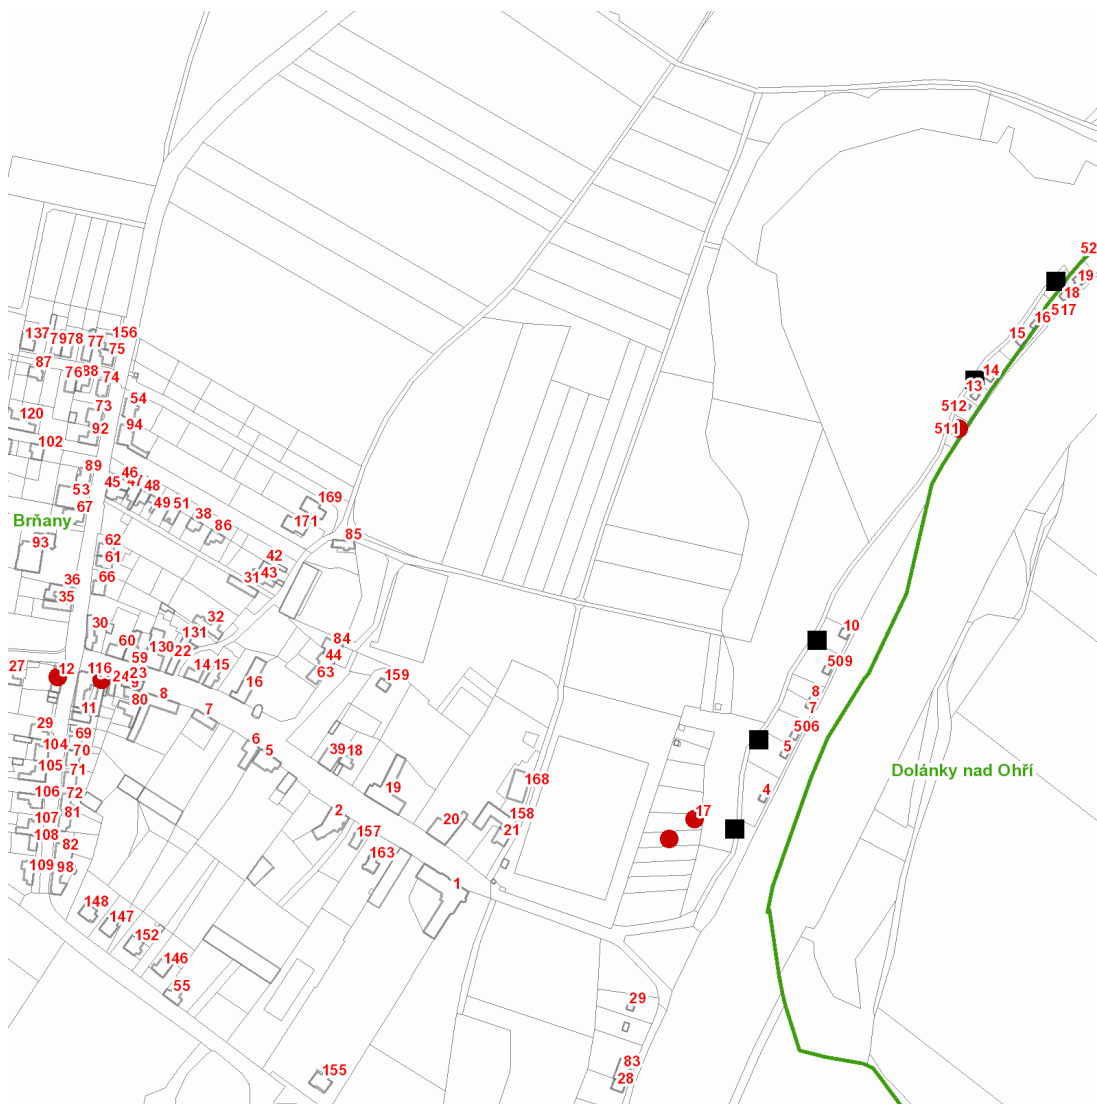

dne **2. 11. 2021** od **7:30** do **15:30** hodin

Plánovaná odstávka zahrnuje tyto lokality:**Brňany** (okres Litoměřice)

č. p. 10, 12

č. ev. 17, 511

kat. území **Brňany** (kód **609919**): parcelní č. 171/13

dne 2. 11. 2021 od 7:30 do 15:30 hodin

Orientační mapový podklad odstávkou dotčených lokalit

VYSVĚTLIVKY

- – adresy dotčené odstávkou elektřiny
- – místa připojení k elektrické síti dotčená odstávkou

INFORMACE ZASLÁNA

IDDS: iqaa34q (Obec Brňany)