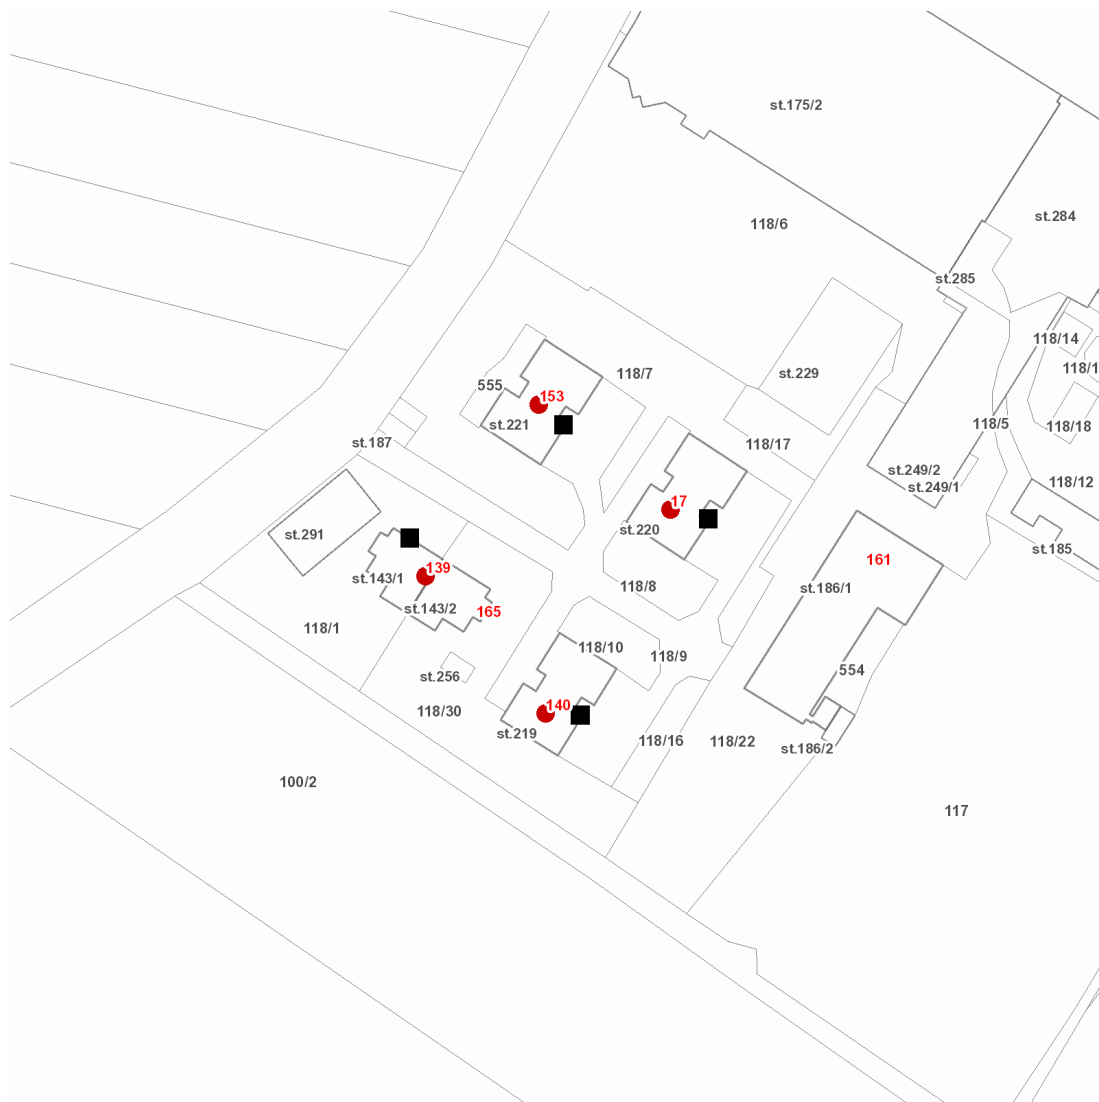

dne **17. 9. 2021** od **7:00** do **9:30** hodin

---

**Plánovaná odstávka zahrnuje tyto lokality:**

**Brňany** (okres Litoměřice)

č. p. 17, 139, 140, 153

---

**dne 17. 9. 2021 od 7:00 do 9:30 hodin****Orientační mapový podklad odstávkou dotčených lokalit****VYSVĚTLIVKY**

- – adresy dotčené odstávkou elektřiny
- – místa připojení k elektrické síti dotčená odstávkou