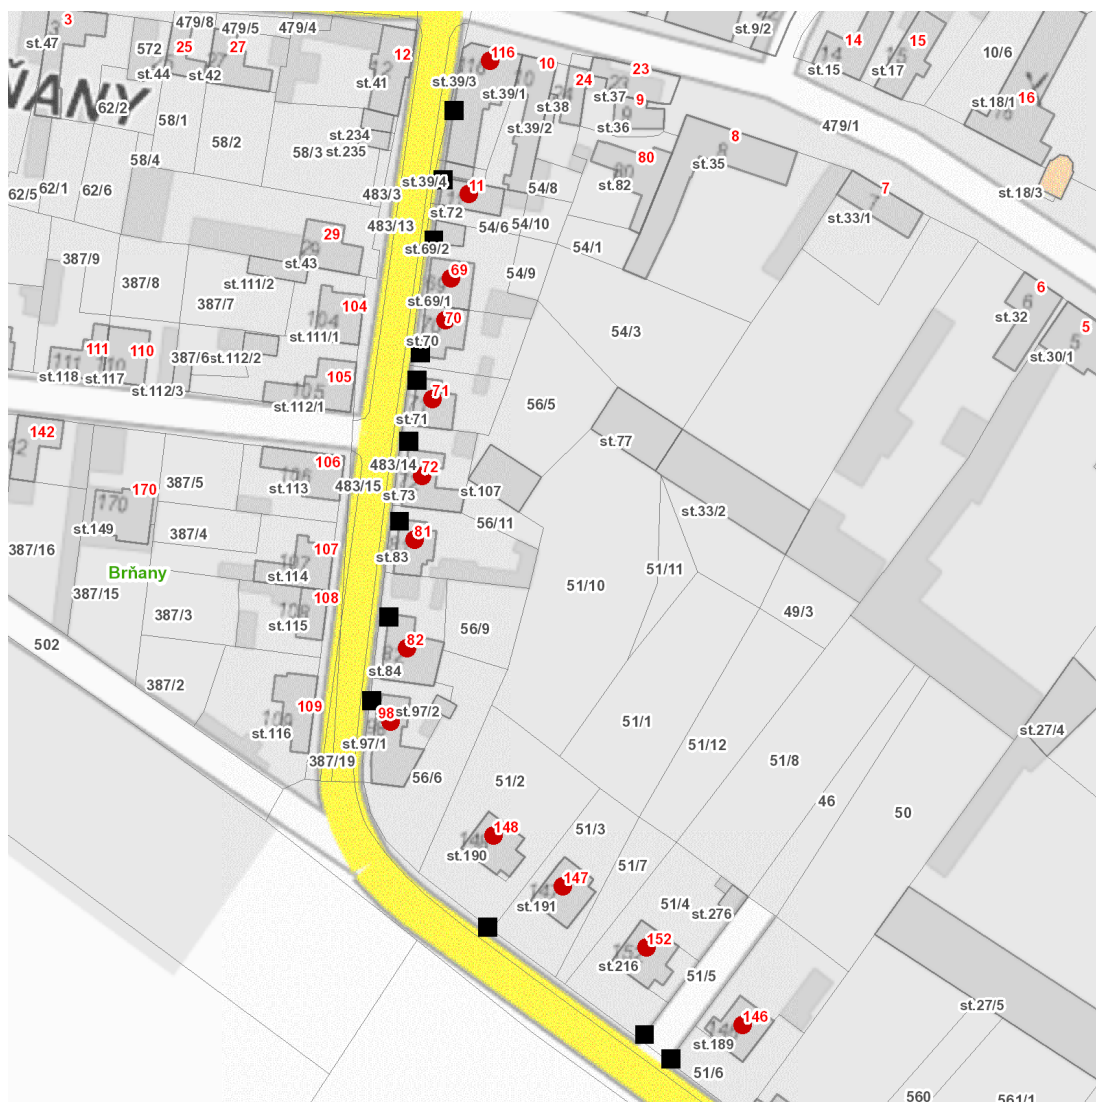

dne **19. 3. 2025** od **7:15** do **14:45** hodin

Plánovaná odstávka zahrnuje tyto lokality:**Brňany (okres Litoměřice)**

č. p. 11, 69, 70, 71, 72, 81, 82, 98, 116, 146, 147, 148, 152

UPOZORNĚNÍ

Dotčené zařízení distribuční soustavy je nutné i v době odstávky považovat za zařízení pod napětím, a proto vás žádáme o dodržení všech zásad bezpečnosti a provedení opatření potřebných k zamezení případných škod na zdraví a majetku. | Provozovatelé výroben elektřiny jsou povinni zajistit přerušeni dodávky elektřiny z výroby do vypnutého úseku distribuční soustavy.

NEJDE VÁM ELEKTŘINA...

TIP: Registrujte se zdarma na www.cezdistribuce.cz/sluzba a informace o odstávkách elektřiny budete dostávat e-mailem nebo SMS. U poruch zasíláme SMS s předpokládanou dobou obnovení dodávek. | Aktuální stav dodávek elektřiny na konkrétní adrese zjistíte snadno, rychle a bez registrace na portále **Bez Štávy** (www.bezstavy.cz).

dne 19. 3. 2025 od 7:15 do 14:45 hodin**Orientační mapový podklad odstávkou dotčených lokalit****VYSVĚTLIVKY**

- – adresy dotčené odstávkou elektřiny
- – místa připojení k elektrické síti dotčená odstávkou

INFORMACE ZASLÁNA

IDDS: iqaa34q (Obec Brňany)