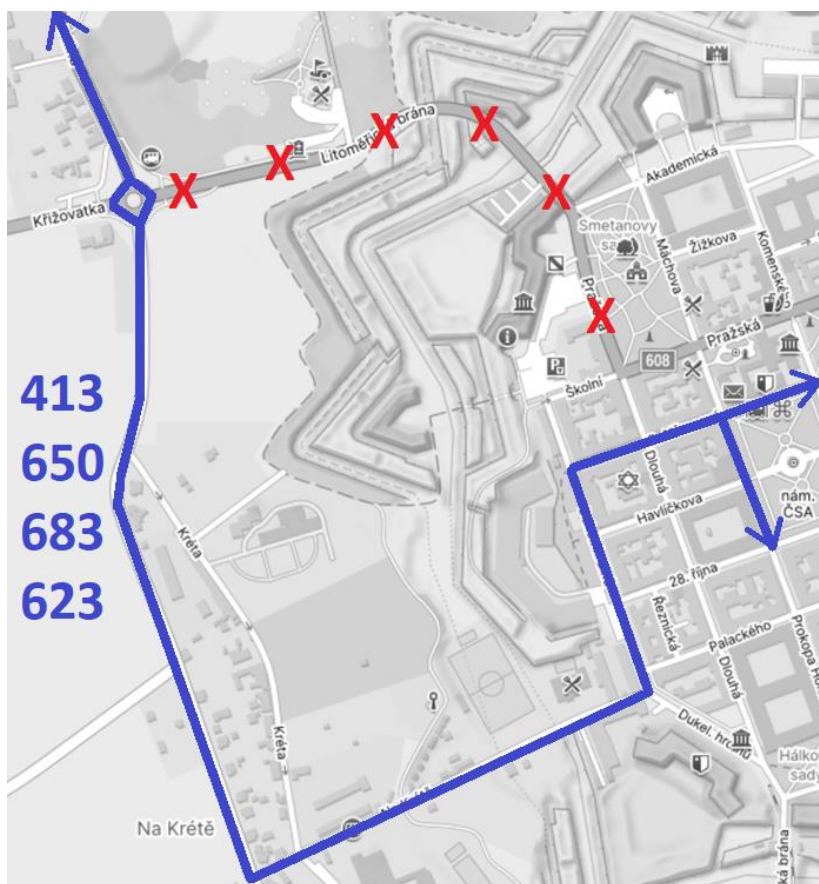

POZOR, VÝLUKA!

DOPRAVA
ÚSTECKÉHO
KRAJE

Informace o mimořádných změnách na linkách DÚK

S PLATNOSTÍ OD:

5.10.2024 9:00

DO:

5.10.2024 24:00

Josefínské slavnosti - Terezín

JSOU DOTČENY LINKY:

- 413 Litoměřice – Ledčice – Praha
- 650 Litoměřice – Mšené-lázně – Slaný
- 683 Litoměřice – Roudnice nad Labem – Horní Beřkovice
- 623 Verneřice – Lovečkovice – Litoměřice – Bohušovice n. Ohří

NÁHRADNÍ OPATŘENÍ:

Z důvodu konání kulturní akce v Terezíně, jsou dotčené linky vedeny po objízdné trase.

Zastávka **Terezín, křiž.** ve směru do Terezína nebude v uvedeném časovém rozmezí obsluhována.

S ohledem na možnost nenadálých změn v termínu výluky doporučujeme sledovat informace na www.dopravauk.cz. Pro bližší informace kontaktujte Centrální dispečink DÚK na tel. č. 475 657 657.

Omlouváme se za dočasně ztížené podmínky cestování.

Datum aktualizace: 26. 9. 2024